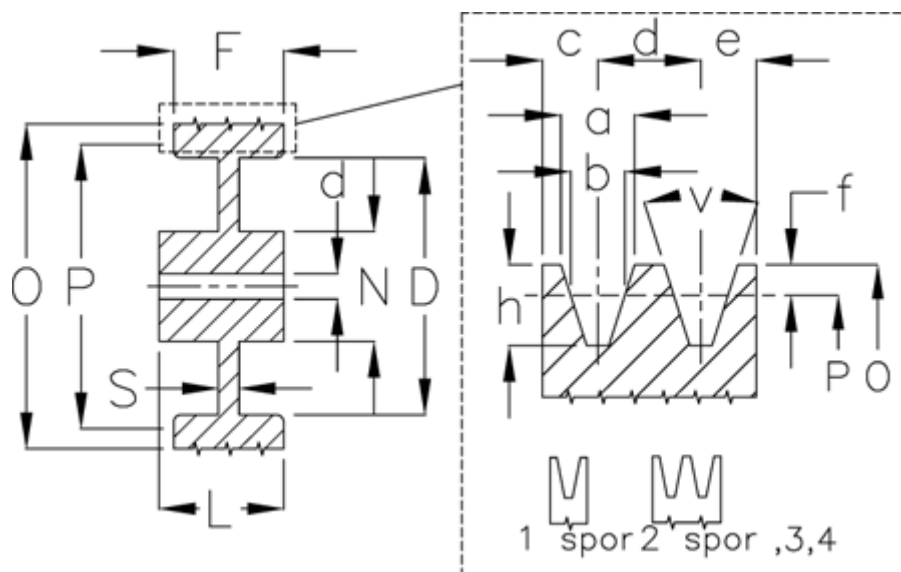

Varenummer: 60410121201
 Beskrivelse: Uboret kileremsskive B 212/1

Mål

Antal spor = 1
 D = 170
 d = 20
 F = 25.0
 L = 45
 N = 70
 O = 219.0
 P = 212

S = 14
 Type = B